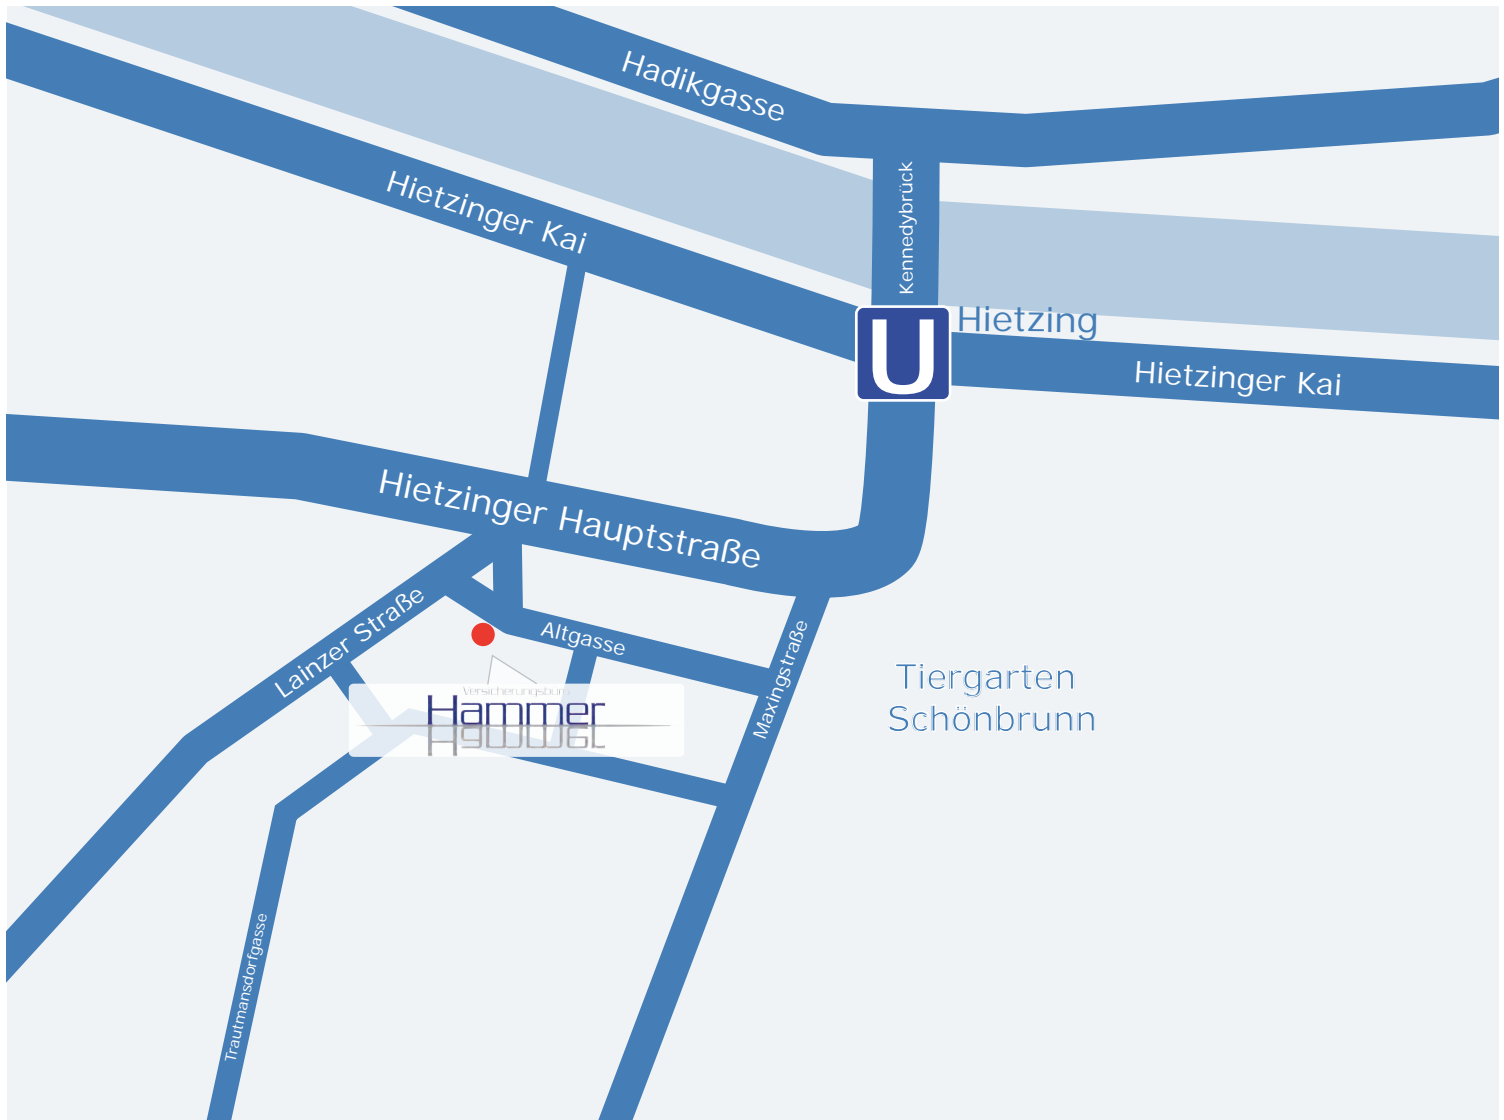

Versicherungsbüro  
**Hammer**  
H900061

**So kommen Sie zu uns:**

**Öffentlich:** 10 Gehminuten von U4-Station Hietzing (Kennedybrücke),  
wahlweise eine Station mit der Straßenbahnlinie 58 oder 60  
stadtauswärts bis Dommayergasse, 2 Gehminuten

**Mit dem Auto:** Von der Hietzinger Hauptstraße kommend in die Lainzer Straße  
einbiegen, nächste Gasse links in die Altgasse einbiegen,  
Gassenlokal nach 50m rechts am „Altplatz“